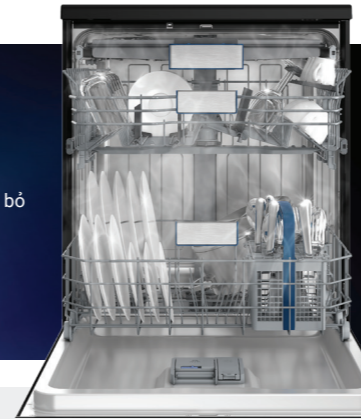

Ngăn Chứa Muỗng Nĩa Dạng Trượt

Ngăn chứa muỗng nĩa dạng trượt có thể tháo rời giúp thao tác tiện lợi.

Động Cơ Inverter

Máy rửa chén Hitachi sử dụng động cơ Inverter tiết kiệm năng lượng. Động cơ không chỉ giảm tiếng ồn mà còn giúp nâng cao hiệu suất và độ bền.