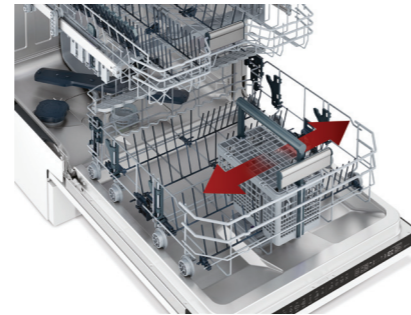

Công Nghệ Steam Shine

Sau khi rửa, chế độ nhiệt tăng cường có chức năng sấy khô thêm 10 phút cho bát đĩa.

Nhanh 58

Khi bạn không có nhiều thời gian, "Nhanh 58" sẽ là chương trình lý tưởng cho kết quả làm sạch và sấy khô nhanh chóng chỉ trong 58 phút.

*Thử nghiệm được thực hiện trong chương trình Intensive 70 đối với vi sinh vật: Enterococcus faecium, Bovine Corona Murine Norovirus.

Ngăn Chứa Muỗng Nĩa Dạng Trượt

Ngăn chứa muỗng nĩa dạng trượt có thể tháo rời giúp thao tác tiện lợi.

Động Cơ Inverter

Máy rửa chén Hitachi sử dụng động cơ Inverter tiết kiệm năng lượng. Động cơ không chỉ giảm tiếng ồn mà còn giúp nâng cao hiệu suất và độ bền.

Khung Máy Bằng Nhựa PET Tái Chế

Máy rửa chén Hitachi có khung máy thân thiện với môi trường được làm từ chai nhựa tái chế, không chỉ bảo vệ chén đĩa của bạn mà còn bảo vệ môi trường.

*Đã được kiểm nghiệm nội bộ bằng cách so sánh các sản phẩm có và không có tính năng Surround Wash.

Cửa Tự Động và Tự Động Sấy Khô

Sau khi hoàn thành chu trình sấy khô, cửa tự động mở ra khoảng 10 cm, cho phép luồng không khí trong lành lưu thông để loại bỏ không khí nóng ẩm từ bên trong máy. Luồng khí tự nhiên này giúp tăng hiệu quả sấy khô.