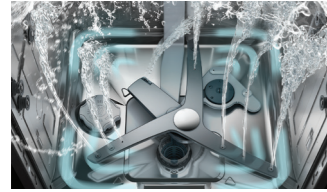

Động Cơ Inverter

Máy rửa chén Hitachi sử dụng động cơ Inverter tiết kiệm năng lượng. Động cơ không chỉ giảm tiếng ồn mà còn giúp nâng cao hiệu suất và độ bền.

Khung Máy Bằng Nhựa PET Tái Chế

Máy rửa chén Hitachi có khung máy thân thiện với môi trường được làm từ chai nhựa tái chế, không chỉ bảo vệ chén đĩa của bạn mà còn bảo vệ môi trường.

HITACHI

Máy Rửa Chén Độc Lập

HITACHI
2
YEARS
PRODUCT
WARRANTY

Mã sản phẩm: HDF-F158CVGB

Công nghệ Surround Wash

Công Nghệ Surround Wash* rửa đa chiều với thiết kế tay phun cải tiến và chuyển động mạnh mẽ tác động trực tiếp vào bề mặt chén đĩa, giúp rửa sạch mọi ngóc ngách, kể cả những vị trí khó tiếp cận.

*Đã được kiểm nghiệm nội bộ bằng cách so sánh các sản phẩm có và không có tính năng Surround Wash.

Cửa Tự Động và Tự Động Sấy Khô

Sau khi hoàn thành chu trình sấy khô, cửa tự động mở ra khoảng 10 cm, cho phép luồng không khí trong lành lưu thông để loại bỏ không khí nóng ẩm từ bên trong máy. Luồng khí tự nhiên này giúp tăng hiệu quả sấy khô.